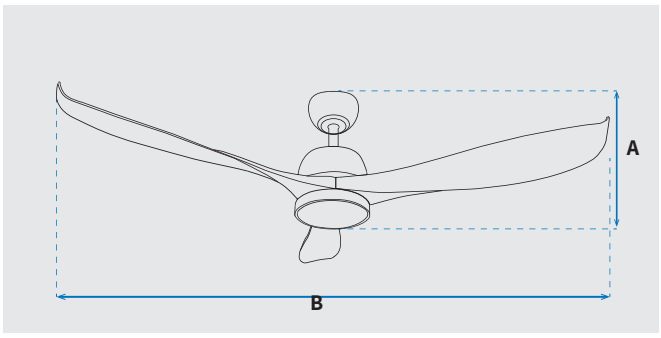

מאוורר תקרה MAUI כולל מנוע DC משופר וחזק הכולל 6 מהירויות עוצמה. בנוסף טכנולוגית מצב הלילה למצב שקט לחלוטין בשעות הלילה. בנוסף מצב חורף! מידות 56 אינץ', כולל שני מוטות הארכה - 10 ס"מ ו-25 ס"מ. אפשרות לייצר לכם מוט הארכה עפ"י מידה שאתם צריכים. תאורת לד חזקה 24W הכוללת 3 גווני תאורה משתנים - אור חם, אור קר ועוד.

שרטוט

מידות (ס"מ)

50/62.5	A. מהתקרה עד קצה חיפוי התאורה
142.2	B. מקצה כנף לקצה כנף

נתונים טכניים	כללי
קוטר באינץ' 56"	MAUI עם הפעלה באמצעות שלט מספר מהירויות 6 פונקציות מיוחדות/טיימר, מצב חורף (פעולה הפוכה של המאוורר)
קוטר בס"מ 142.2	46DB עוצמת רעש 172M3/MIN זרימת אוויר מתאים לחדר/חלל בגודל עד 36 מ"ר סוג התקנה באמצעות מוט בלבד (כלול)
סוג גוף תאורה 24W LED	שנות אחריות 15 שנים על המנוע, שנה על גוף המאוורר
דרגת אטימות IP44 - שימוש חיצוני ופנימי	
מספר להבים 3	
חומר גלם להבים ABS	
צבע כנפיים שחור/לבן/עץ	
גימור גוף שחור/לבן	
אורך מוט (ס"מ) 10/25	